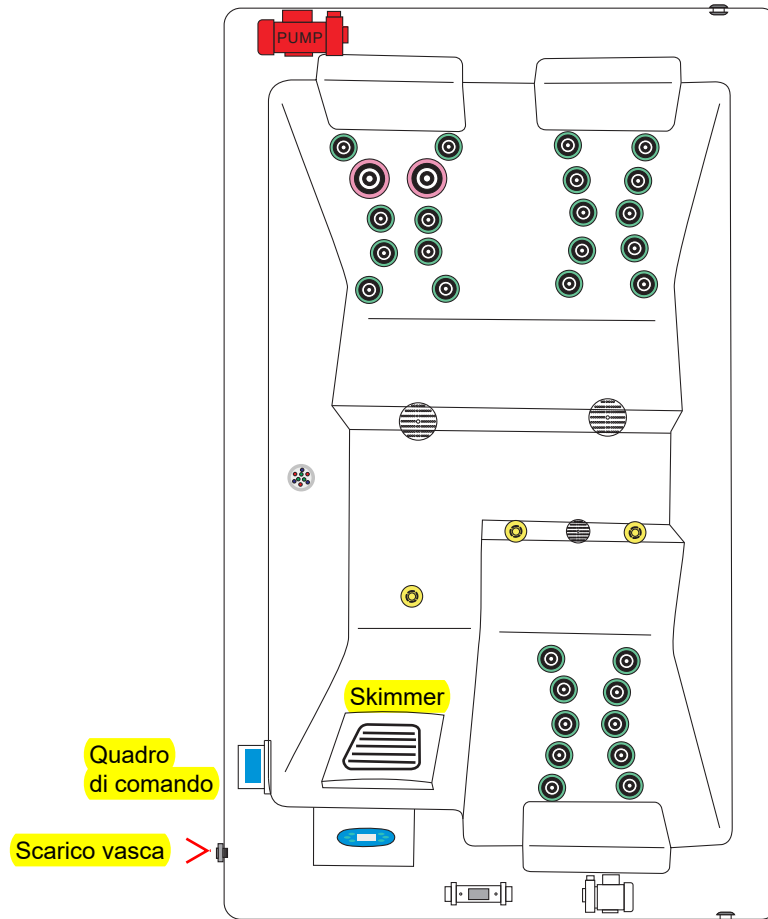

SPECIFICHE GENERALI

Dimensioni LxW x H.....	210x130x81 cm
Numero sedute.....	2
Numero sdraio.....	1
Capacità Totale litri.....	960
Peso Vuota in Kg.....	205
Peso Piena in Kg.....	1165
Materiale della vasca.....	Aristech® Acrylic e Vinylestere e Polyestere
Rivestimento esterno della Cabinatura.....	Standard
Pannelli laterali removibili.....	4
Materiale di cabinatura.....	Synthetic
Materiale del supporto interno.....	Synthetic
Materiale del fondo della scocca Everlast™.....	Synthetic
isolamento della vasca in Urethane.....	Standard

CARATTERISTICHE POMPE

Pompa idromassaggio I: LX LP300.....	2,2 kW
Pompa di filtrazione: LX WTC50M.....	200 W
Soffiante Aria: LX AP300.....	300 W

CARATTERISTICHE ELETTRICHE

Voltaggio.....	230V
Amperaggio.....	16 A
Riscaldatore Elettrico.....	3 kW
Sistema di Controllo.....	Balboa VS510DZ
Faretto (18 x Multi Color LED).....	Standard
Pannellino di comando elettronico.....	Balboa VL260

WAITING FOR THE SUN

ALIMENTAZIONE
1x 20A/380V

Cluster jet 28pcs

Mini jet 2pcs

Faretto 150766 1pc

Suction 150516 1pc

Suction 150517 2pcs

UV lamp 150777

Poggia testa Serene 153559

GS100

Scarico 150511

WTC50 Circ. Pump 150817

LP300 Pompa Mass.
150818 (4pcs)

VL260